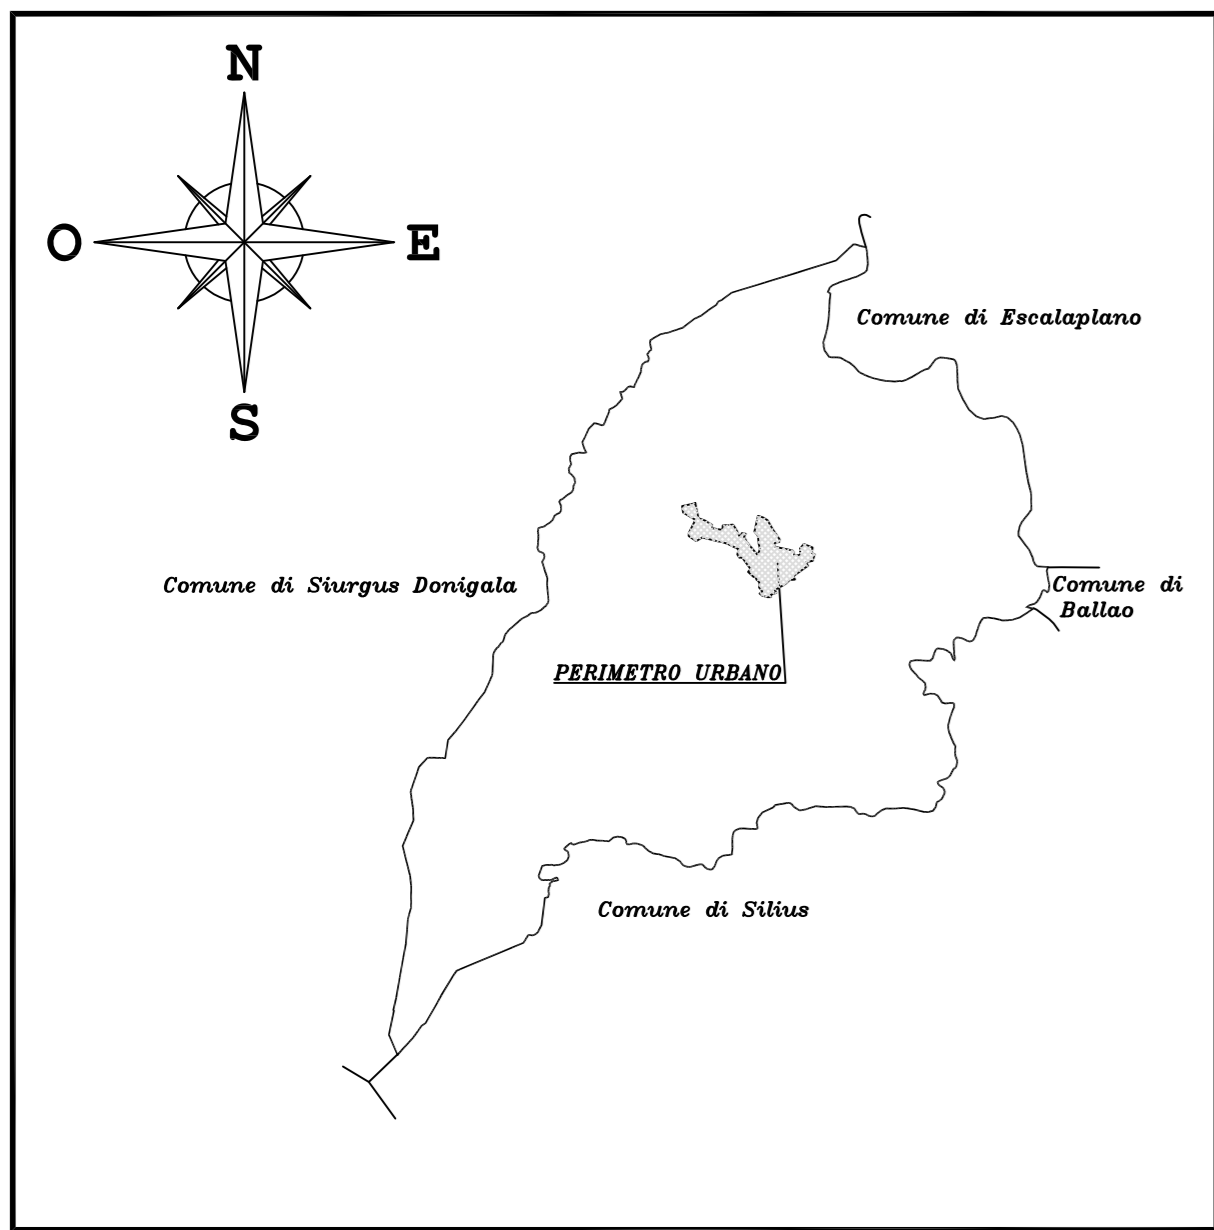

QUADRO DI UNIONE